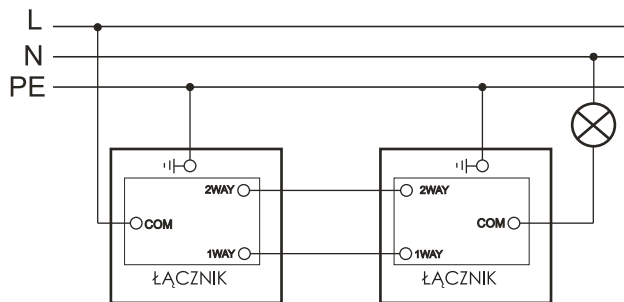

**Łącznik uniwersalny schodowy potrójny 10A 230V**

Seria	METAL MODERN
Układ połączeń:	3x łącznik schodowy (bistabilny)
Typ produktu	3x moduł+metalowy front
Napięcie znamionowe:	230 V
Prąd znamionowy	10A
Rodzaj podłączenia / Typ zacisku	zaciski śrubowe ø3,3mm
Sposób działania	klawisz kotłuskowy (kolor czarny)
Sposób mocowania	wkręty
Sposób montażu [ETIM]	montaż podtynkowy
Ilość klawiszy	3
Materiał:	tworzywo sztuczne-moduł, metal- front
Klasa ETIM	EC001590 łącznik instalacyjny
Wysokość produktu	91mm x 91mm x 25mm
Głębokość wbudowania	16mm
Puszka instalacyjna (zalecana)*	PLM-70X70X35 (70mmx70mmx35mm)
Stopień ochrony IP	IP20
Podświetlenie	brak
Nadruk/Piktogram	brak
Jednostka	1 sztuka
Ilość w opakowaniu zbiorczym	10
Jednostka miary	szt.
Typ opak. jedn.	blister
Wys. opak. jedn.	-
Szer. opak. jedn.	-
Dł. opak. jedn.	-
Waga jedn.	150g
Typ opak. zbiorczego	karton
Wys. opak. zbiorczego	-
Szer. opak. zbiorczego	-
Dł. opak. zbiorczego	-

\* Do prawidłowego montażu wymagana puszka instalacyjna w wersji angielskiej.

**Właściwości:**

- Przetłaczanie 1- lub 2-drożne.
- Nadaje się do sterowania oświetleniem sieciowym i niskonapięciowym.
- Elegancki fazowany front, grubość 8mm.

Przeznaczenie: tylko do użytku domowego  
 Zgodność z normami bezpieczeństwa: EN 60669-1

**Schematy instalacji:**

Schemat instalacji łącznika uniwersalnego-schodowego potrójnego zastosowanego jako łącznik świecznikowy.

3x Moduł łącznik schodowy

Instalacja dwóch łączników uniwersalnych-schodowych w układzie schodowym.

Schemat podłączenia ściemniacza marki GOVENA w układzie schodowym z łącznikiem uniwersalnym-schodowym.