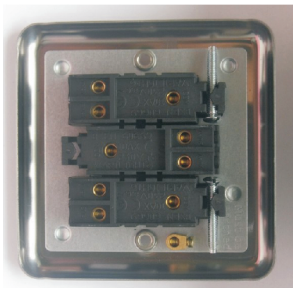

Linia Metal Modern osprzętu elektroinstalacyjnego łączy nowoczesne technologie oraz unikalne wzornictwo. Fronty wykonane z metalu są gwarancją jakości i solidności.

KOLOR	ZŁOTO SZLIFOWANE
KOD	M-E3SZ
EAN	5903754563751

**Łącznik uniwersalny schodowy potrójny 10A 230V**

Seria	METAL MODERN
Układ połączeń:	3x łącznik schodowy (bistabilny)
Typ produktu	3x moduł+metalowy front
Napięcie znamionowe:	230 V
Prąd znamionowy	10A
Rodzaj podłączenia / Typ zacisku	zaciski śrubowe ø3,3mm
Sposób działania	klawisz kotłuskowy (kolor czarny)
Sposób mocowania	wkręty
Sposób montażu [ETIM]	montaż podtynkowy
Ilość klawiszy	3
Materiał:	tworzywo sztuczne-moduł, metal- front
Klasa ETIM	EC001590 łącznik instalacyjny
Wysokość produktu	91mm x 91mm x 25mm
Głębokość wbudowania	16mm
Puszka instalacyjna (zalecana)*	PLM-70X70X35 (70mmx70mmx35mm)
Stopień ochrony IP	IP20
Podświetlenie	brak
Nadruk/Piktogram	brak
Jednostka	1 sztuka
Ilość w opakowaniu zbiorczym	10
Jednostka miary	szt.
Typ opak. jedn.	blister
Wys. opak. jedn.	-
Szer. opak. jedn.	-
Dł. opak. jedn.	-
Waga jedn.	150g
Typ opak. zbiorczego	karton
Wys. opak. zbiorczego	-
Szer. opak. zbiorczego	-
Dł. opak. zbiorczego	-

\* Do prawidłowego montażu wymagana puszka instalacyjna w wersji angielskiej.

**Właściwości:**

- Przetłaczanie 1- lub 2-drożne.
- Nadaje się do sterowania oświetleniem sieciowym i niskonapięciowym.
- Elegancki fazowany front, grubość 8mm.