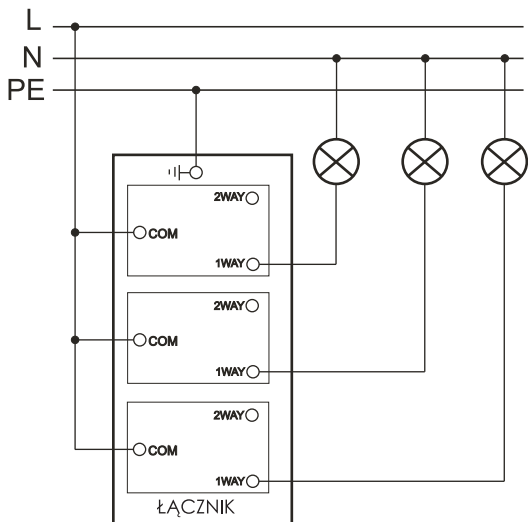

Linia Metal Modern osprzętu elektroinstalacyjnego łączy nowoczesne technologie oraz unikalne wzornictwo. Fronty wykonane z metalu są gwarancją jakości i solidności.

KOLOR	ZŁOTO SZLIFOWANE
KOD	M-E3SZ
EAN	5903754563751

**Łącznik uniwersalny schodowy potrójny 10A 230V**

Seria	METAL MODERN
Układ połączeń:	3x łącznik schodowy (bistabilny)
Typ produktu	3x moduł+metalowy front
Napięcie znamionowe:	230 V
Prąd znamionowy	10A
Rodzaj podłączenia / Typ zacisku	zaciski śrubowe ø3,3mm
Sposób działania	klawisz kotłuskowy (kolor czarny)
Sposób mocowania	wkręty
Sposób montażu [ETIM]	montaż podtynkowy
Ilość klawiszy	3
Materiał:	tworzywo sztuczne-moduł, metal- front
Klasa ETIM	EC001590 łącznik instalacyjny
Wysokość produktu	91mm x 91mm x 25mm
Głębokość wbudowania	16mm
Puszka instalacyjna (zalecana)*	PLM-70X70X35 (70mmx70mmx35mm)
Stopień ochrony IP	IP20
Podświetlenie	brak
Nadruk/Piktogram	brak
Jednostka	1 sztuka
Ilość w opakowaniu zbiorczym	10
Jednostka miary	szt.
Typ opak. jedn.	blister
Wys. opak. jedn.	-
Szer. opak. jedn.	-
Dł. opak. jedn.	-
Waga jedn.	150g
Typ opak. zbiorczego	karton
Wys. opak. zbiorczego	-
Szer. opak. zbiorczego	-
Dł. opak. zbiorczego	-

\* Do prawidłowego montażu wymagana puszka instalacyjna w wersji angielskiej.

**Właściwości:**

- Przetłaczanie 1- lub 2-drożne.
- Nadaje się do sterowania oświetleniem sieciowym i niskonapięciowym.
- Elegancki fazowany front, grubość 8mm.

Przeznaczenie: tylko do użytku domowego  
 Zgodność z normami bezpieczeństwa: EN 60669-1

**Schematy instalacji:**

Schemat instalacji łącznika uniwersalnego-schodowego potrójnego zastosowanego jako łącznik świecznikowy.