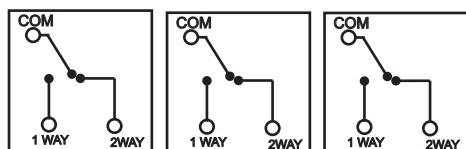

**Łącznik uniwersalny schodowy potrójny 10A 230V**

Seria	METAL MODERN
Układ połączeń:	3x łącznik schodowy (bistabilny)
Typ produktu	3x moduł+metalowy front
Napięcie znamionowe:	230 V
Prąd znamionowy	10A
Rodzaj podłączenia / Typ zacisku	zaciski śrubowe ø3,3mm
Sposób działania	klawisz kotłuskowy (kolor czarny)
Sposób mocowania	wkręty
Sposób montażu [ETIM]	montaż podtynkowy
Ilość klawiszy	3
Materiał:	tworzywo sztuczne-moduł, metal- front
Klasa ETIM	EC001590 łącznik instalacyjny
Wysokość produktu	91mm x 91mm x 25mm
Głębokość wbudowania	16mm
Puszka instalacyjna (zalecana)*	PLM-70X70X35 (70mmx70mmx35mm)
Stopień ochrony IP	IP20
Podświetlenie	brak
Nadruk/Piktogram	brak
Jednostka	1 sztuka
Ilość w opakowaniu zbiorczym	10
Jednostka miary	szt.
Typ opak. jedn.	blister
Wys. opak. jedn.	-
Szer. opak. jedn.	-
Dł. opak. jedn.	-
Waga jedn.	150g
Typ opak. zbiorczego	karton
Wys. opak. zbiorczego	-
Szer. opak. zbiorczego	-
Dł. opak. zbiorczego	-

\* Do prawidłowego montażu wymagana puszka instalacyjna w wersji angielskiej.

**Właściwości:**

- Przetłaczanie 1- lub 2-drożne.
- Nadaje się do sterowania oświetleniem sieciowym i niskonapięciowym.
- Elegancki fazowany front, grubość 8mm.

Przeznaczenie: tylko do użytku domowego  
 Zgodność z normami bezpieczeństwa: EN 60669-1

**Schematy instalacji:**

Schemat instalacji łącznika uniwersalnego-schodowego potrójnego zastosowanego jako łącznik świecznikowy.