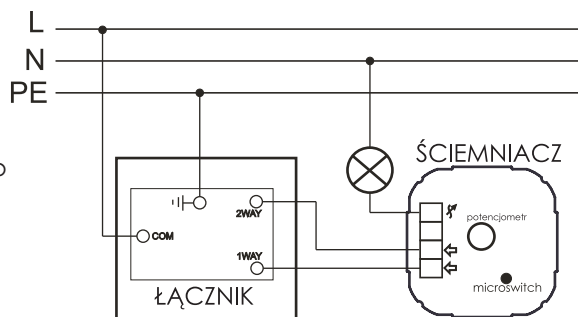

**Łącznik uniwersalny schodowy potrójny 10A 230V**

Seria	METAL MODERN
Układ połączeń:	3x łącznik schodowy (bistabilny)
Typ produktu	3x moduł+metalowy front
Napięcie znamionowe:	230 V
Prąd znamionowy	10A
Rodzaj podłączenia / Typ zacisku	zaciski śrubowe ø3,3mm
Sposób działania	klawisz kotłuskowy (kolor czarny)
Sposób mocowania	wkręty
Sposób montażu [ETIM]	montaż podtynkowy
Ilość klawiszy	3
Materiał:	tworzywo sztuczne-moduł, metal- front
Klasa ETIM	EC001590 łącznik instalacyjny
Wysokość produktu	91mm x 91mm x 25mm
Głębokość wbudowania	16mm
Puszka instalacyjna (zalecana)*	PLM-70X70X35 (70mmx70mmx35mm)
Stopień ochrony IP	IP20
Podświetlenie	brak
Nadruk/Piktogram	brak
Jednostka	1 sztuka
Ilość w opakowaniu zbiorczym	10
Jednostka miary	szt.
Typ opak. jedn.	blister
Wys. opak. jedn.	-
Szer. opak. jedn.	-
Dł. opak. jedn.	-
Waga jedn.	150g
Typ opak. zbiorczego	karton
Wys. opak. zbiorczego	-
Szer. opak. zbiorczego	-
Dł. opak. zbiorczego	-

\* Do prawidłowego montażu wymagana puszka instalacyjna w wersji angielskiej.

**Właściwości:**

- Przetłaczanie 1- lub 2-drożne.
- Nadaje się do sterowania oświetleniem sieciowym i niskonapięciowym.
- Elegancki fazowany front, grubość 8mm.

Przeznaczenie: tylko do użytku domowego  
 Zgodność z normami bezpieczeństwa: EN 60669-1

**Schematy instalacji:**

Schemat instalacji łącznika uniwersalnego-schodowego potrójnego zastosowanego jako łącznik świecznikowy.

3x Moduł łącznik schodowy

Instalacja dwóch łączników uniwersalnych-schodowych w układzie schodowym.

Schemat podłączenia ściemniacza marki GOVENA w układzie schodowym z łącznikiem uniwersalnym-schodowym.